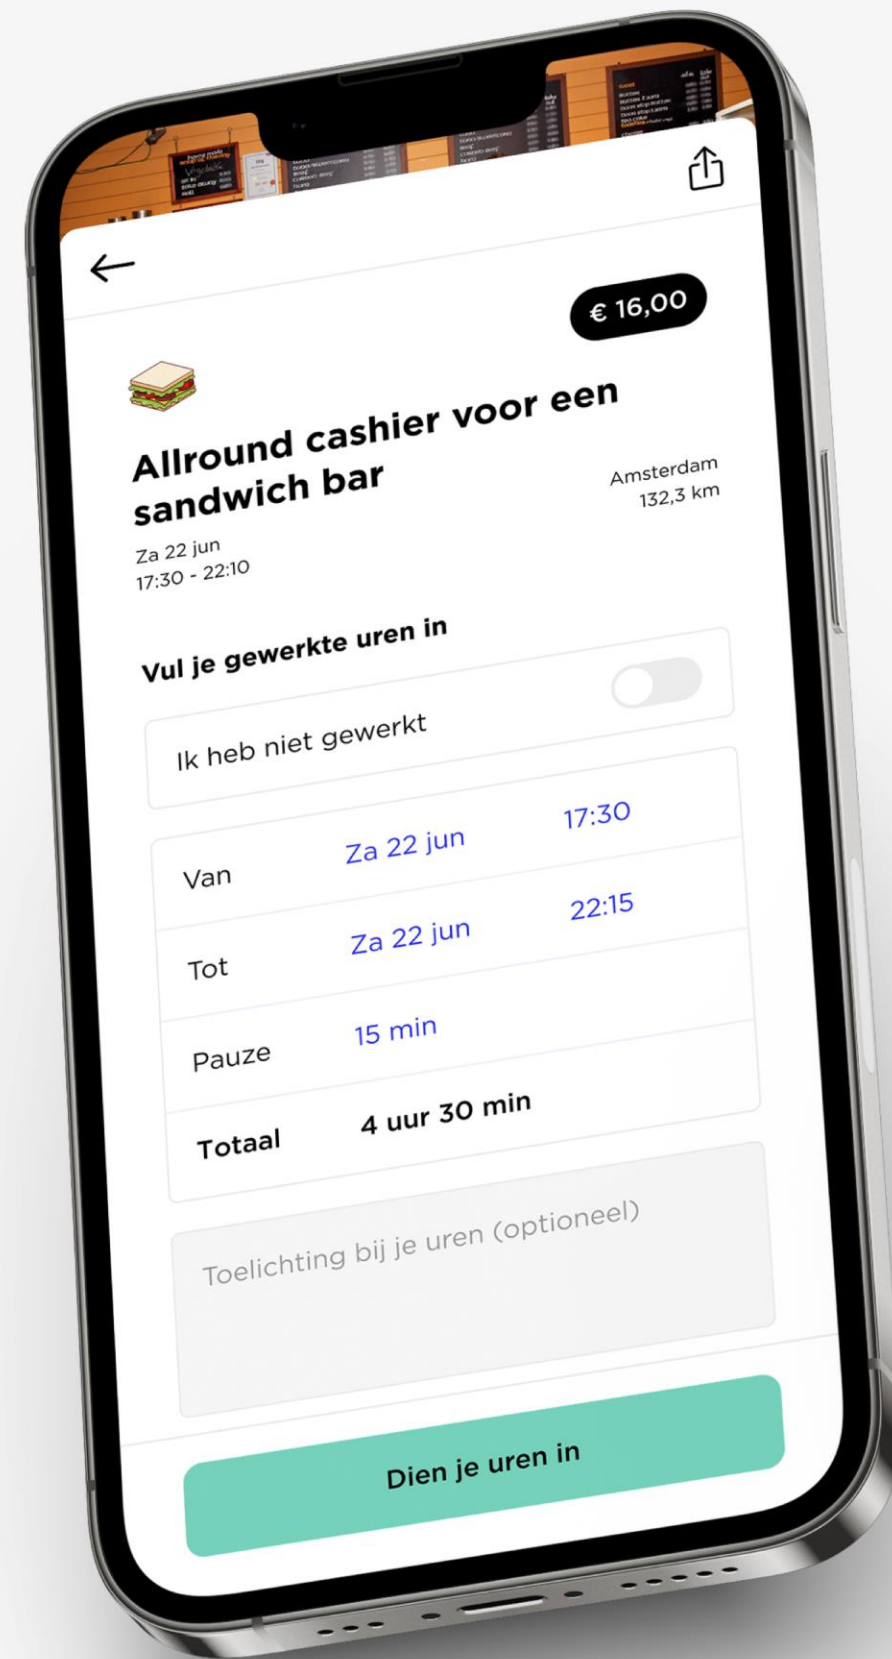

Je koopt een oplossing in

Hedendaagse context

Past het bij de hedendaagse context?

Na de klus vult de freelancer zijn uren in en beoordeelt hij de opdrachtgever.

Waarna de opdrachtgever de ingediende uren controleert en de freelancer beoordeelt.