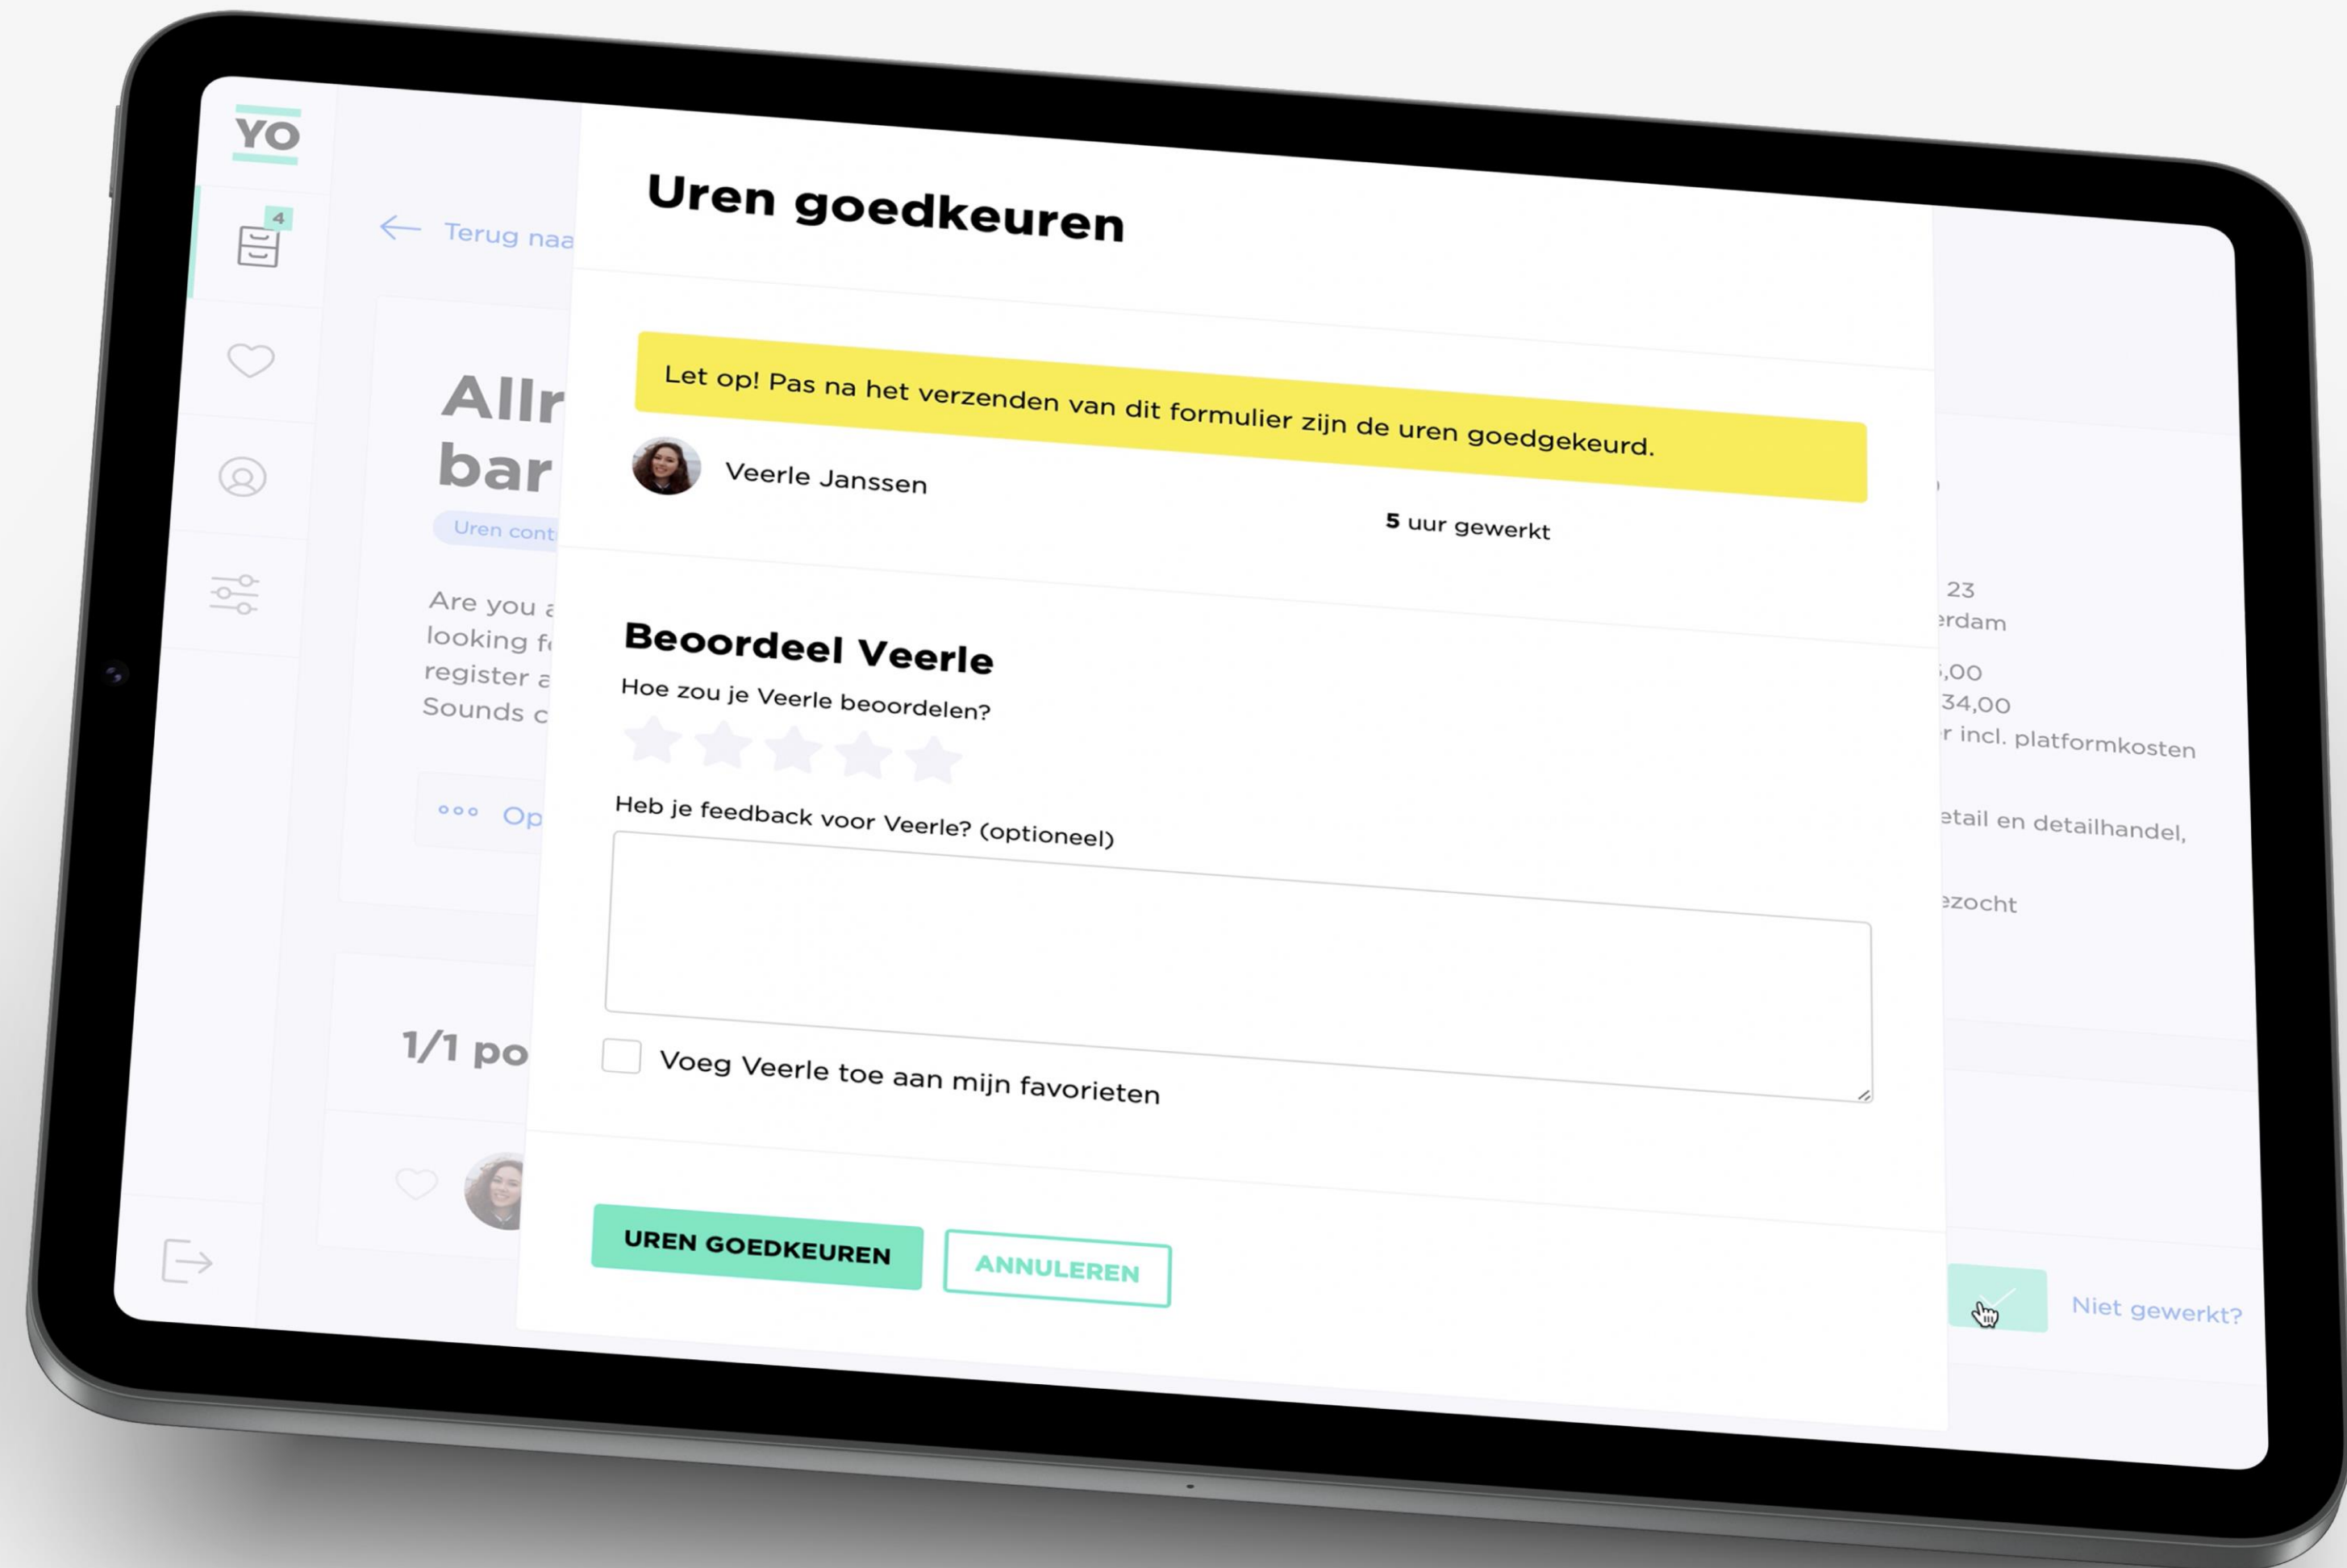

Platform specialisten

Platform specialist in de flexbranche

DIT IS EEN PLATFORM

2-sided platformmodel

STOVES	16,00
6,00	
COMBEST	
200	

2000

20 6,00K€	30.20 1600
10000	100,00
	ZKP X
	OR

TRANSPARANTIE

Je koopt een oplossing in

Hedendaagse context

Past het bij de hedendaagse context?

Na de klus vult de freelancer zijn uren in en beoordeelt hij de opdrachtgever.

Waarna de opdrachtgever de ingediende uren controleert en de freelancer beoordeelt.