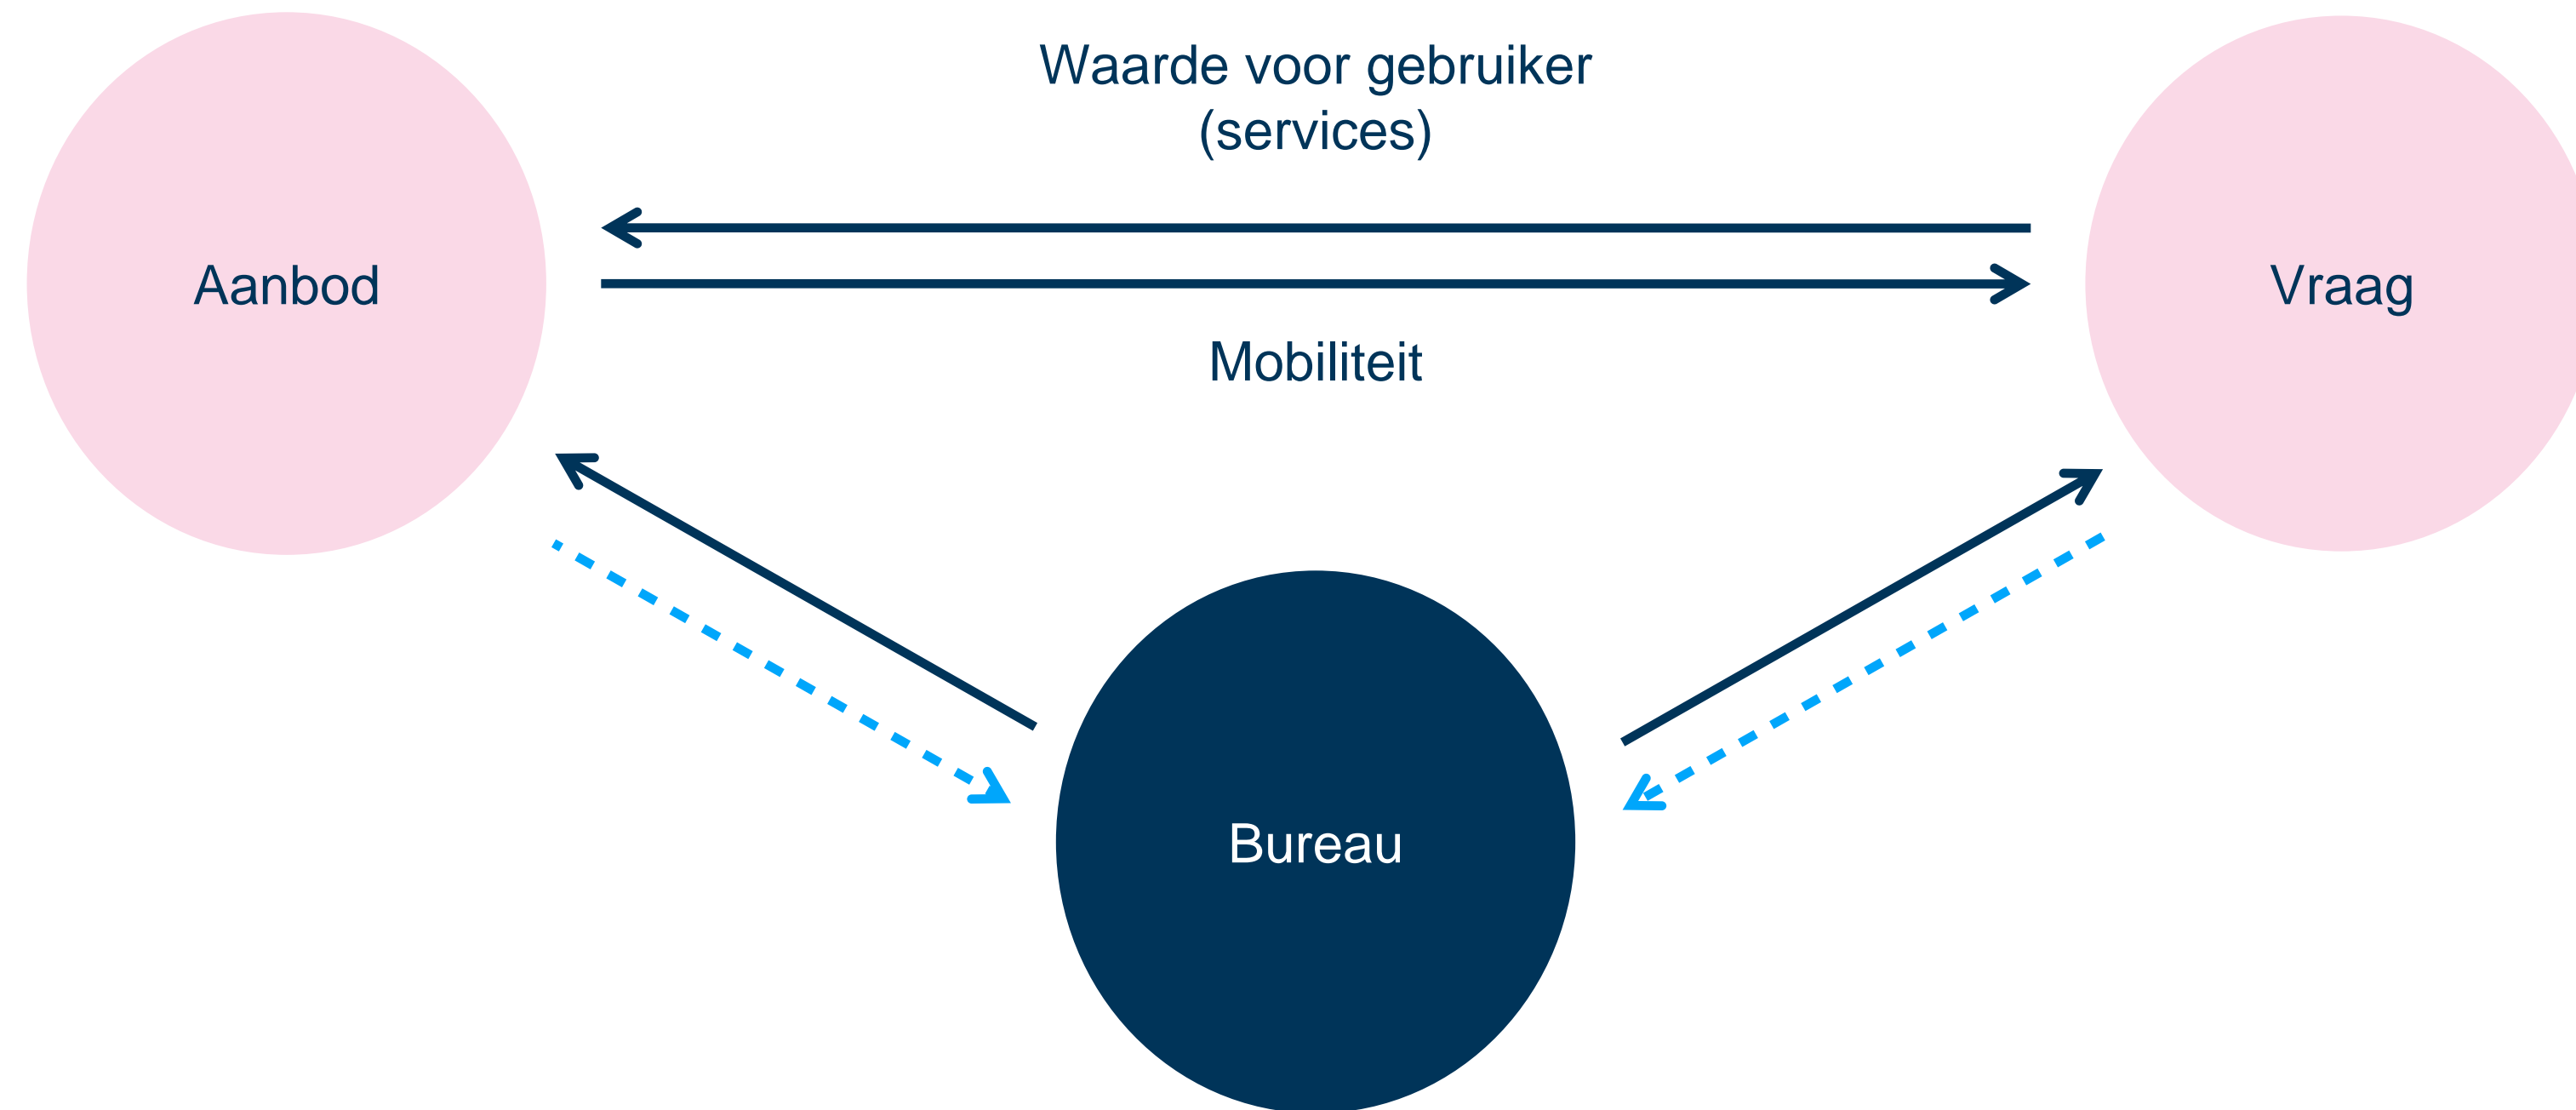

Platform specialisten

Platform specialist in de flexbranche

DIT IS EEN PLATFORM

2-sided platformmodel

STOVES	16,00
6,00	
COMBEST	
200	

2000

20 6,00K€	30.20 1600
10000	100,00
	ZKP X
	OR

TRANSPARANTIE

VERTROUWEN

& GEMAK

3 Routes

Build

Je bouwt zelf je platform

Belong

Je sluit je aan of bent actief
op één platform

Buy